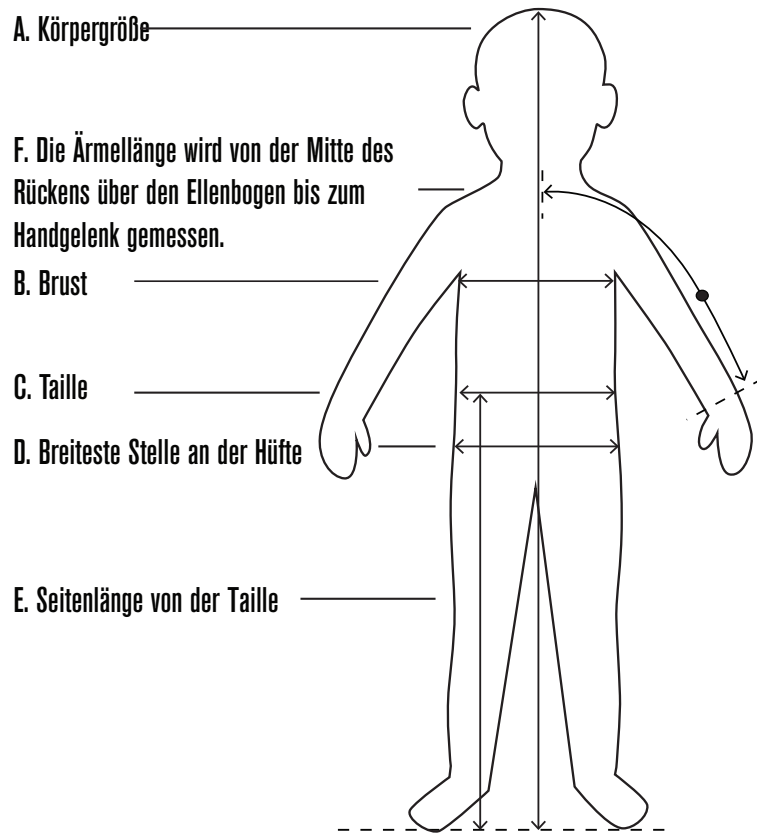

MASSTABELLE VON RACCOON OUTDOOR

für Mädchen und Jungen von 0 bis 10 Jahren

BABY

A. Körpergröße/Alter	56 cm / 0-3 m	62 cm / 3-6 m	68 cm / 6 m	74 cm / 9 m	80 cm / 12 m	86 cm / 1½ Jahre	92 cm / 2 Jahre
B. Brust	44cm	46cm	48cm	50cm	52cm	54cm	56cm
C. Taille	46,5cm	47,5cm	48,5cm	49,5cm	50,5cm	51,5cm	52,5cm
D. Breiteste Stelle an der Hüfte	50,5cm	51,5cm	52,5cm	53,5cm	54,5cm	55,5cm	56,5cm
E. Seitenlänge von der Taille	30,5cm	34cm	37,5cm	41cm	45cm	49cm	53cm
F. Ärmellänge vom Rücken bis zum Handgelenk.	28cm	31cm	34cm	37cm	39,5cm	42cm	44,5cm

GIRL

A. Körpergröße/Alter	92 cm / 2 Jahre	98 cm / 3 Jahre	104 cm / 4 Jahre	110 cm / 5 Jahre	116 cm / 6 Jahre	122 cm / 7 Jahre	128 cm / 8 Jahre	134 cm / 9 Jahre	140 cm / 10 Jahre
B. Brust	56cm	57cm	58cm	59cm	60cm	62cm	64cm	66cm	68cm
C. Taille	52,5cm	53cm	54cm	54cm	55cm	56cm	57,5cm	59cm	60,5cm
D. Breiteste Stelle an der Hüfte	56,5cm	58cm	59,5cm	61cm	62,5cm	65,5cm	68,5cm	71,5cm	74cm
E. Seitenlänge von der Taille	53cm	57cm	61cm	65cm	69cm	74cm	78cm	83cm	87,5cm
F. Ärmellänge vom Rücken bis zum Handgelenk.	44,5cm	47cm	49,5cm	52cm	54,5cm	57,5cm	60,5cm	62,5cm	65,5cm

BOY

A. Körpergröße/Alter	92 cm / 2 Jahre	98 cm / 3 Jahre	104 cm / 4 Jahre	110 cm / 5 Jahre	116 cm / 6 Jahre	122 cm / 7 Jahre	128 cm / 8 Jahre	134 cm / 9 Jahre	140 cm / 10 Jahre
B. Brust	56cm	57cm	58cm	59cm	60cm	62cm	66cm	70cm	72cm
C. Taille	52,5cm	53cm	54cm	54cm	55cm	56cm	58cm	60cm	62cm
D. Breiteste Stelle an der Hüfte	56,5cm	58cm	59,5cm	61cm	62,5cm	65,5cm	69cm	72cm	75cm
E. Seitenlänge von der Taille	53cm	57cm	61cm	65cm	69cm	74cm	78cm	83cm	87,5cm
F. Ärmellänge vom Rücken bis zum Handgelenk.	44,5cm	47cm	49,5cm	52cm	54,5cm	57,5cm	60,5cm	62,5cm	65,5cm